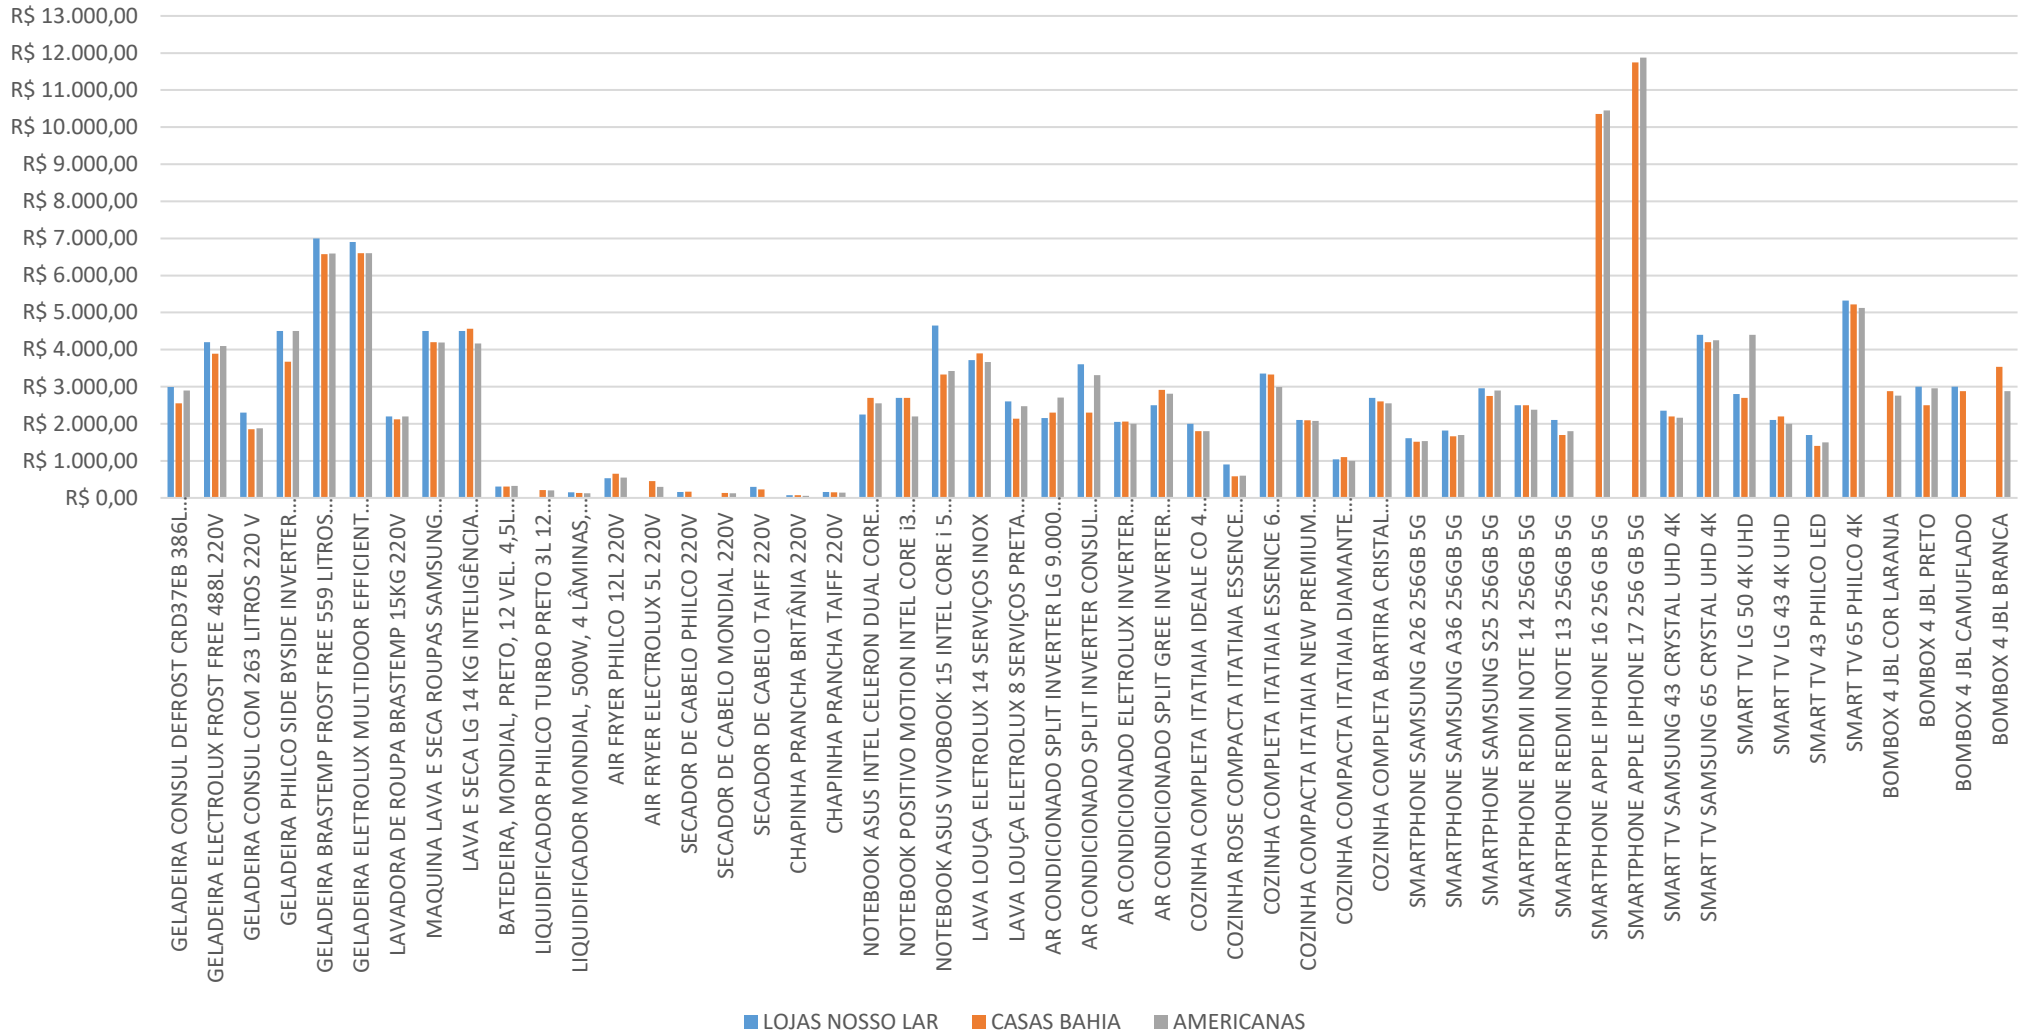

ELETRÔNICOS E CASA