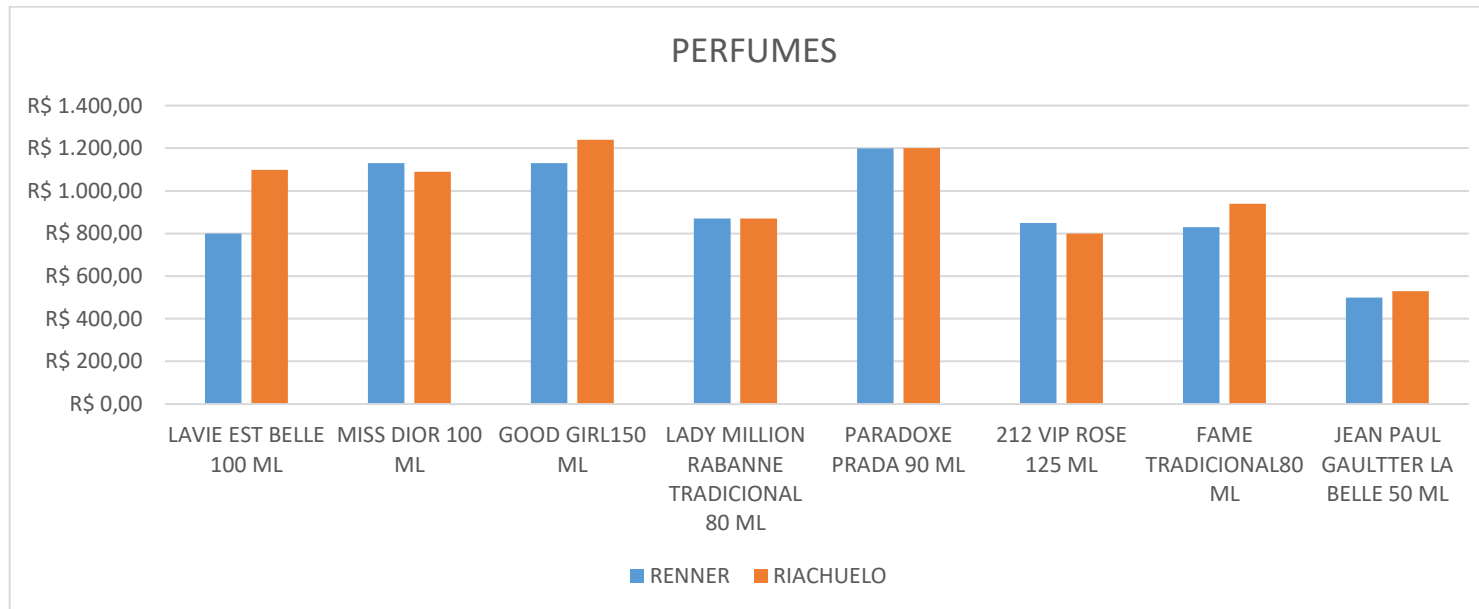

**PESQUISA DE PREÇOS DO DIAS DAS MÃES 2026
REALIZADA DO DIA 27/04 À 07/05/2026**

Categoria	Produto	RENNER	RIACHUELO	Menor Preço	Maior Preço	Varição %
PERFUMES	LAVIE EST BELLE 100 ML	R\$ 799,90	R\$ 1.099,00	R\$ 799,90	R\$ 1.099,00	37,39%
PERFUMES	MISS DIOR 100 ML	R\$ 1.129,90	R\$ 1.089,99	R\$ 1.089,99	R\$ 1.129,90	3,66%
PERFUMES	GOOD GIRL150 ML	R\$ 1.129,90	R\$ 1.239,90	R\$ 1.129,90	R\$ 1.239,90	9,74%
PERFUMES	LADY MILLION RABANNE TRADICIONAL 80 ML	R\$ 869,90	R\$ 869,95	R\$ 869,90	R\$ 869,95	0,01%
PERFUMES	PARADOXE PRADA 90 ML	R\$ 1.199,90	R\$ 1.199,99	R\$ 1.199,90	R\$ 1.199,99	0,01%
PERFUMES	212 VIP ROSE 125 ML	R\$ 849,90	R\$ 799,99	R\$ 799,99	R\$ 849,90	6,24%
PERFUMES	FAME TRADICIONAL80 ML	R\$ 829,90	R\$ 939,99	R\$ 829,90	R\$ 939,99	13,27%
PERFUMES	JEAN PAUL GAULTTER LA BELLE 50 ML	R\$ 499,90	R\$ 529,90	R\$ 499,90	R\$ 529,90	6,00%

Categoria	Produto	RENDA PORTUGUESA	FLORES E CIA	NANDA FLORES	Menor Preço	Maior Preço	Variação %
BUQUÊS	BUQUÊ COM 10 ROSAS BRANCAS E VERMELHAS	R\$ 320,00	R\$ 195,00	R\$ 300,00	R\$ 195,00	R\$ 320,00	64,10%
BUQUÊS	BUQUÊ DE 6 ROSAS VERMELHAS IMPORTADA	R\$ 270,00	R\$ 190,00	R\$ 220,00	R\$ 190,00	R\$ 270,00	42,11%
BUQUÊS	BUQUÊ DE 12 ROSAS VERMELHAS IMPORTADA	R\$ 390,00	R\$ 250,00	R\$ 340,00	R\$ 250,00	R\$ 390,00	56,00%
BUQUÊS	BUQUÊ DE 8 ROSAS		R\$ 190,00	R\$ 270,00	R\$ 190,00	R\$ 270,00	42,11%
BUQUÊS	BUQUÊ DE 7 ROSAS ROSADAS IMPORTADA	R\$ 250,00	R\$ 290,00	R\$ 240,00	R\$ 240,00	R\$ 290,00	20,83%