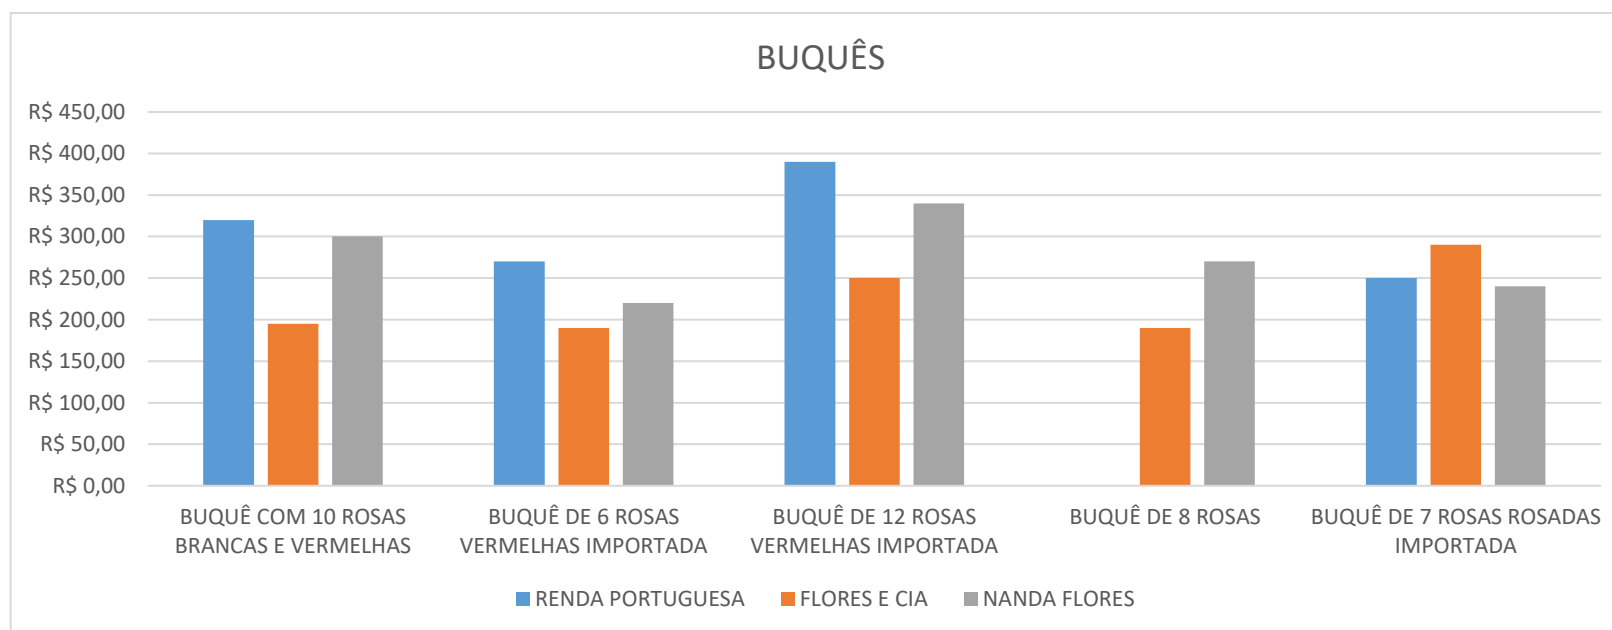

**PESQUISA DE PREÇOS DO DIAS DAS MÃES 2026
REALIZADA DO DIA 27/04 À 07/05/2026**

Categoria	Produto	RENNER	RIACHUELO	Menor Preço	Maior Preço	Varição %
PERFUMES	LAVIE EST BELLE 100 ML	R\$ 799,90	R\$ 1.099,00	R\$ 799,90	R\$ 1.099,00	37,39%
PERFUMES	MISS DIOR 100 ML	R\$ 1.129,90	R\$ 1.089,99	R\$ 1.089,99	R\$ 1.129,90	3,66%
PERFUMES	GOOD GIRL150 ML	R\$ 1.129,90	R\$ 1.239,90	R\$ 1.129,90	R\$ 1.239,90	9,74%
PERFUMES	LADY MILLION RABANNE TRADICIONAL 80 ML	R\$ 869,90	R\$ 869,95	R\$ 869,90	R\$ 869,95	0,01%
PERFUMES	PARADOXE PRADA 90 ML	R\$ 1.199,90	R\$ 1.199,99	R\$ 1.199,90	R\$ 1.199,99	0,01%
PERFUMES	212 VIP ROSE 125 ML	R\$ 849,90	R\$ 799,99	R\$ 799,99	R\$ 849,90	6,24%
PERFUMES	FAME TRADICIONAL80 ML	R\$ 829,90	R\$ 939,99	R\$ 829,90	R\$ 939,99	13,27%
PERFUMES	JEAN PAUL GAULTTER LA BELLE 50 ML	R\$ 499,90	R\$ 529,90	R\$ 499,90	R\$ 529,90	6,00%

Categoria	Produto	RENDA PORTUGUESA	FLORES E CIA	NANDA FLORES	Menor Preço	Maior Preço	Variação %
BUQUÊS	BUQUÊ COM 10 ROSAS BRANCAS E VERMELHAS	R\$ 320,00	R\$ 195,00	R\$ 300,00	R\$ 195,00	R\$ 320,00	64,10%
BUQUÊS	BUQUÊ DE 6 ROSAS VERMELHAS IMPORTADA	R\$ 270,00	R\$ 190,00	R\$ 220,00	R\$ 190,00	R\$ 270,00	42,11%
BUQUÊS	BUQUÊ DE 12 ROSAS VERMELHAS IMPORTADA	R\$ 390,00	R\$ 250,00	R\$ 340,00	R\$ 250,00	R\$ 390,00	56,00%
BUQUÊS	BUQUÊ DE 8 ROSAS		R\$ 190,00	R\$ 270,00	R\$ 190,00	R\$ 270,00	42,11%
BUQUÊS	BUQUÊ DE 7 ROSAS ROSADAS IMPORTADA	R\$ 250,00	R\$ 290,00	R\$ 240,00	R\$ 240,00	R\$ 290,00	20,83%