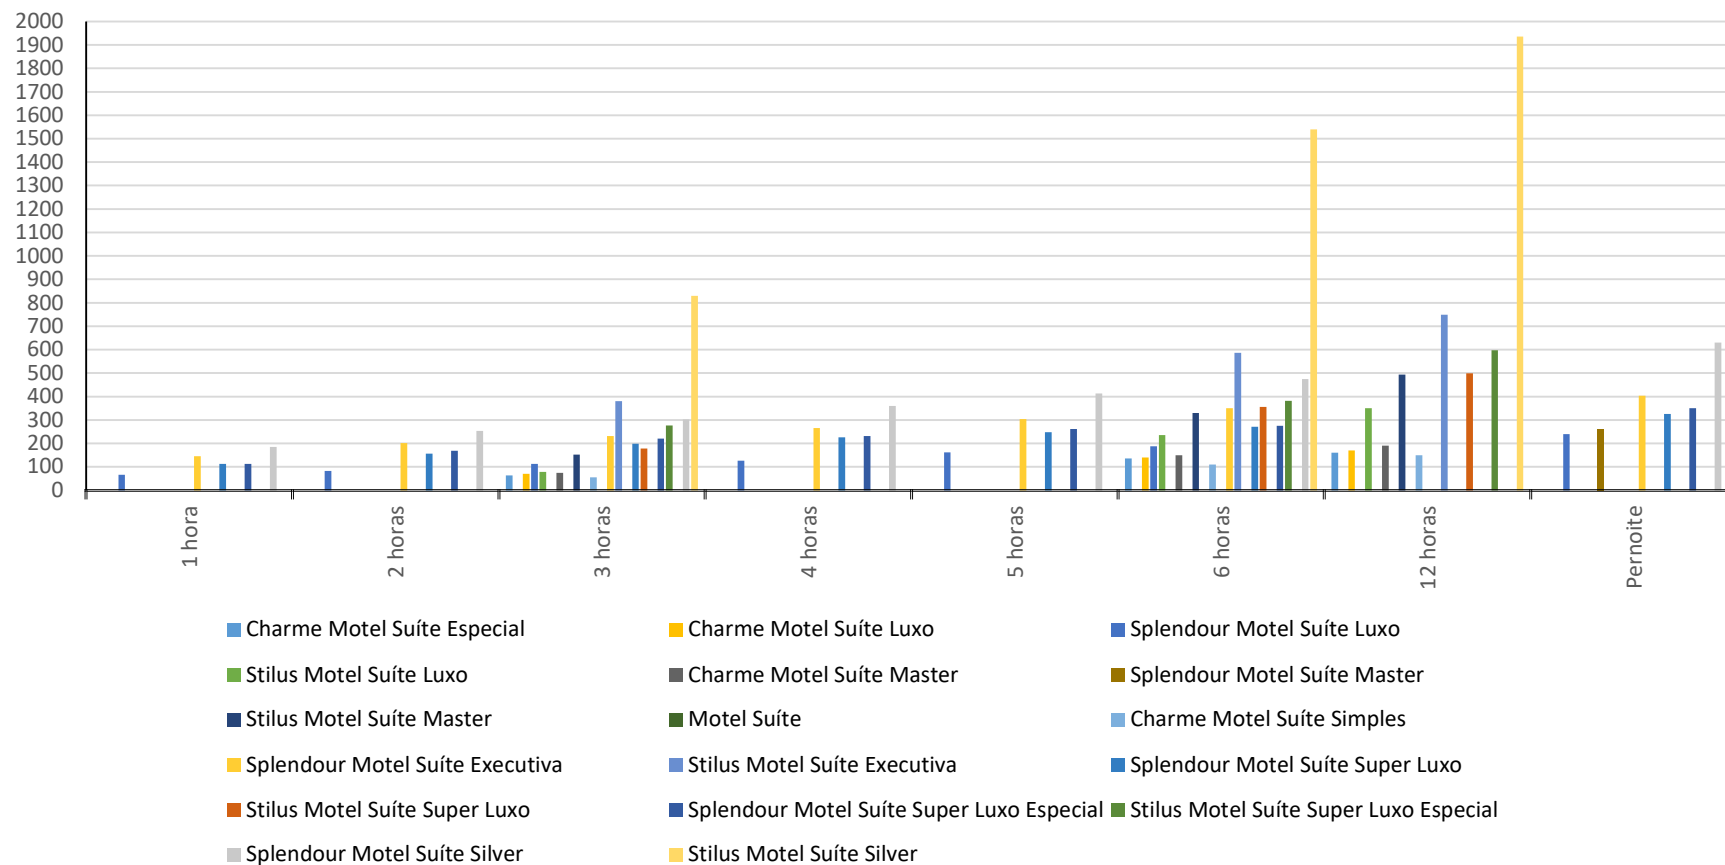

PESQUISA MOTEL