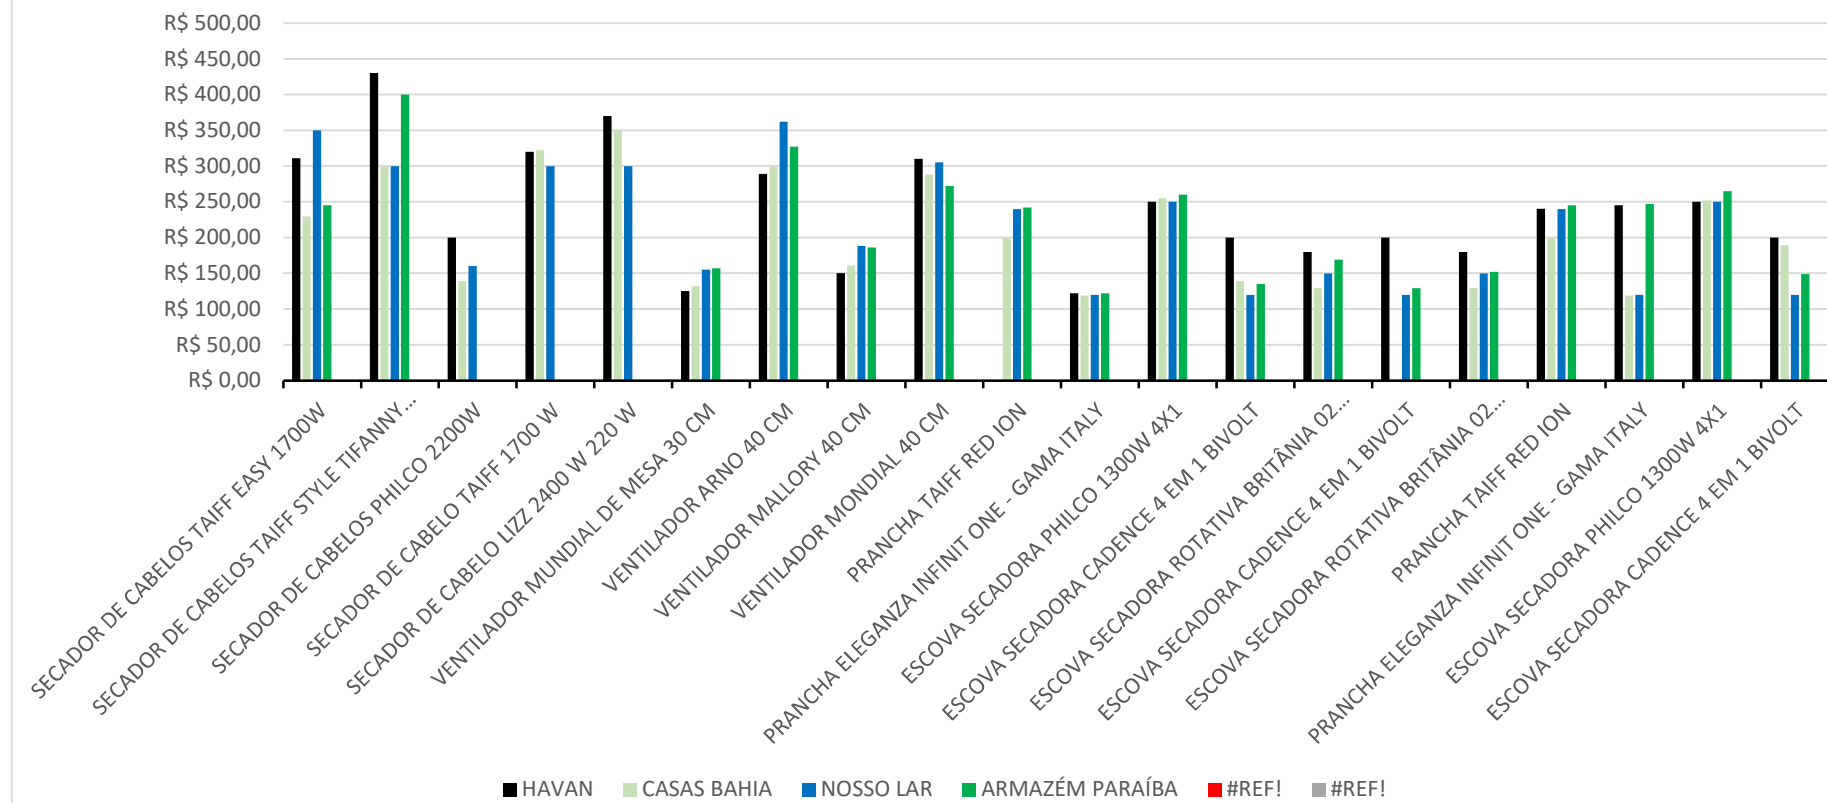

PESQUISA DE DEPARTAMENTOS