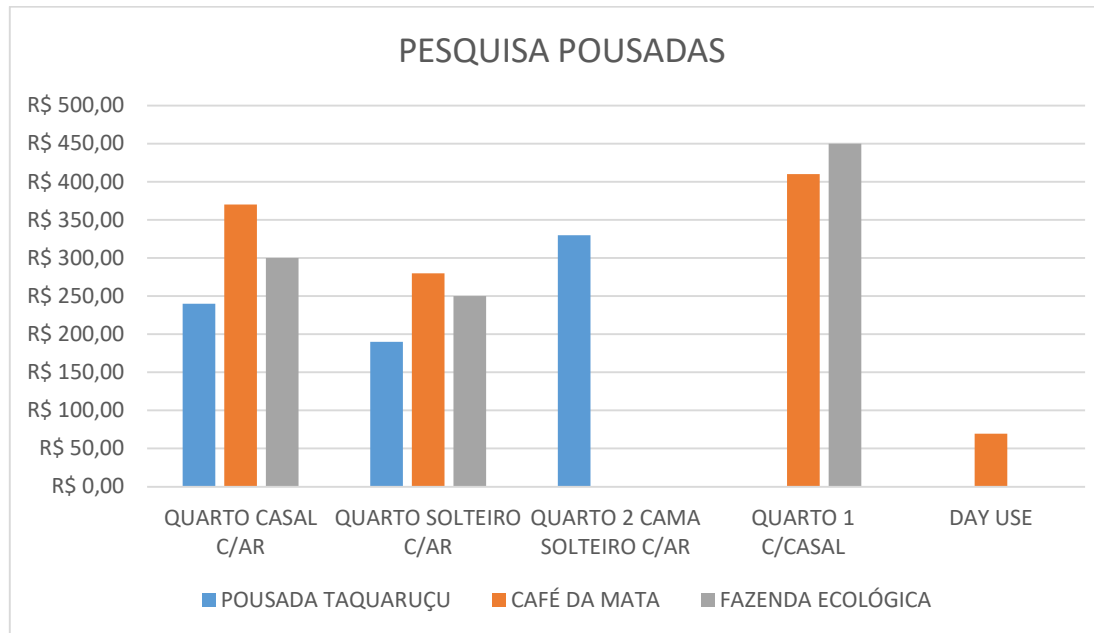

PESQUISA DE PREÇO DO DIA DOS NAMORADOS

Categoria	Produto	MIMOS DA TERRA	FLORES E CIA	RENDA PORTUGUESA	Menor preço	Maior preço	Variação %
Floricultura	BUQUÊ DE ROSAS VERMELHAS (12 UNIDADES)	R\$ 250,00	R\$ 225,00	R\$ 320,00	R\$ 225,00	R\$ 320,00	42,22%
Floricultura	BUQUÊ DE ROSAS VERMELHAS (6 UNIDADES)	R\$ 195,00	R\$ 165,00	R\$ 250,00	R\$ 165,00	R\$ 250,00	51,52%
Floricultura	ROSAS IMPORTADAS (UNIDADE)	R\$ 25,00	R\$ 25,00	R\$ 30,00	R\$ 25,00	R\$ 30,00	20,00%
Floricultura	ROSA PRESERVADA COM HASTE	R\$ 300,00		R\$ 249,00	R\$ 249,00	R\$ 300,00	20,48%
Floricultura	BEGÔNIA VASO DECORADO - POTE 15		R\$ 80,00	R\$ 65,00	R\$ 65,00	R\$ 80,00	23,08%
Floricultura	CRISÂNTEMO VASO DECORADO - POTE 15		R\$ 55,00	R\$ 65,00	R\$ 55,00	R\$ 65,00	18,18%
Floricultura	ORQUIDEA VASO DECORADO - POTE 09	R\$ 105,00	R\$ 70,00		R\$ 70,00	R\$ 105,00	50,00%
Floricultura	ORQUIDEA VASO DECORADO - POTE 12	R\$ 135,00	R\$ 160,00		R\$ 135,00	R\$ 160,00	18,52%
Floricultura	BOTÃO DE GIRASSOL DECORADO (UNIDADE)	R\$ 35,00	R\$ 45,00	R\$ 50,00	R\$ 35,00	R\$ 50,00	42,86%
Floricultura	BUQUÊ DE GIRASSOL COM 2 ROSAS	R\$ 75,00	R\$ 95,00		R\$ 75,00	R\$ 95,00	26,67%

Categoria	Produto	POUSADA TAQUARUÇU	CAFÉ DA MATA	FAZENDA ECOLÓGICA	Menor preço	Maior preço	Variação %
Pousada	QUARTO CASAL C/AR	R\$ 240,00	R\$ 370,00	R\$ 300,00	R\$ 240,00	R\$ 370,00	54,17%
Pousada	QUARTO SOLTEIRO C/AR	R\$ 190,00	R\$ 280,00	R\$ 250,00	R\$ 190,00	R\$ 280,00	47,37%
Pousada	QUARTO 2 CAMA SOLTEIRO C/AR	R\$ 330,00			R\$ 330,00	R\$ 330,00	0,00%
Pousada	QUARTO 1 C/CASAL		R\$ 410,00	R\$ 450,00	R\$ 410,00	R\$ 450,00	9,76%
Pousada	DAY USE		R\$ 69,30		R\$ 69,30	R\$ 69,30	0,00%