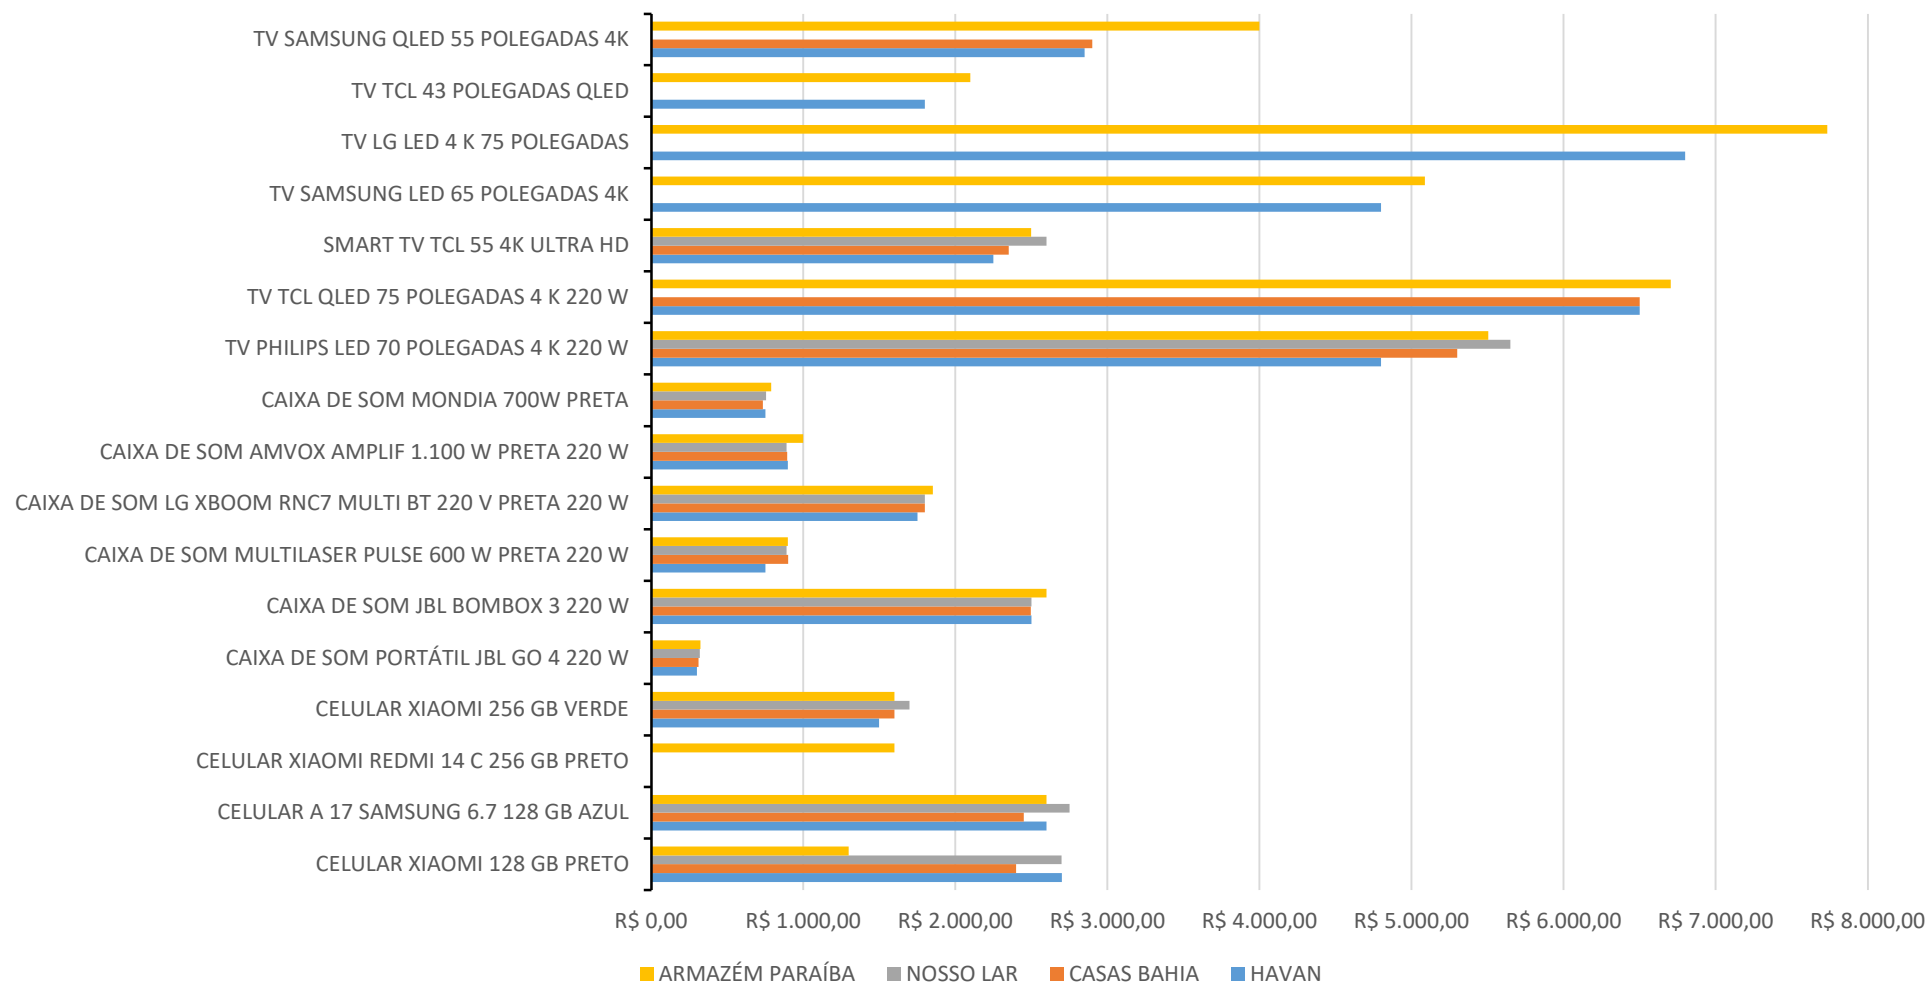

PESQUISA DE DEPARTAMENTOS