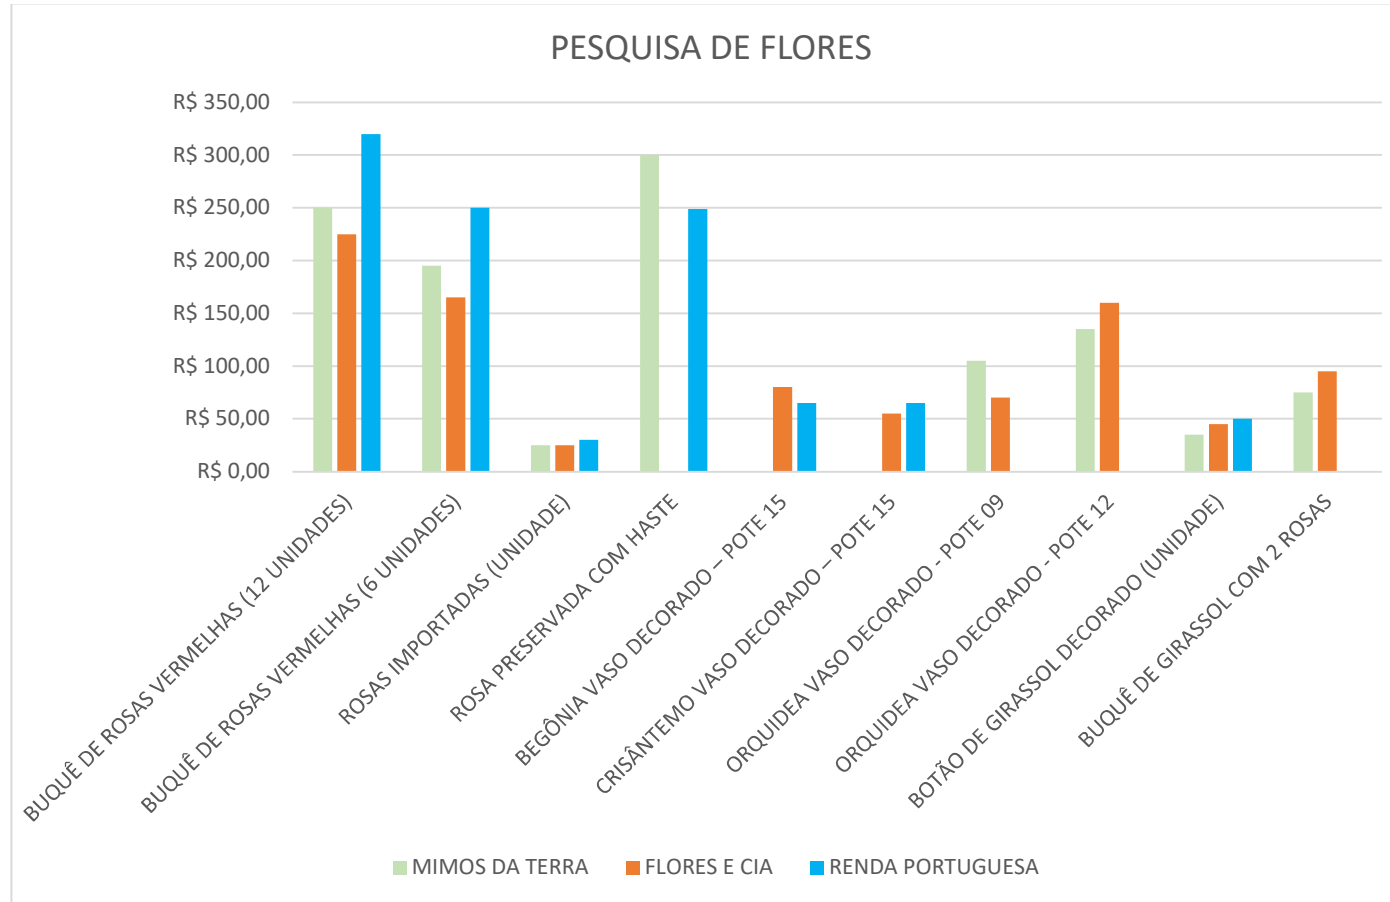

PESQUISA DE PREÇO DO DIA DOS NAMORADOS

Categoria	Produto	MIMOS DA TERRA	FLORES E CIA	RENDA PORTUGUESA	Menor preço	Maior preço	Variação %
Floricultura	BUQUÊ DE ROSAS VERMELHAS (12 UNIDADES)	R\$ 250,00	R\$ 225,00	R\$ 320,00	R\$ 225,00	R\$ 320,00	42,22%
Floricultura	BUQUÊ DE ROSAS VERMELHAS (6 UNIDADES)	R\$ 195,00	R\$ 165,00	R\$ 250,00	R\$ 165,00	R\$ 250,00	51,52%
Floricultura	ROSAS IMPORTADAS (UNIDADE)	R\$ 25,00	R\$ 25,00	R\$ 30,00	R\$ 25,00	R\$ 30,00	20,00%
Floricultura	ROSA PRESERVADA COM HASTE	R\$ 300,00		R\$ 249,00	R\$ 249,00	R\$ 300,00	20,48%
Floricultura	BEGÔNIA VASO DECORADO - POTE 15		R\$ 80,00	R\$ 65,00	R\$ 65,00	R\$ 80,00	23,08%
Floricultura	CRISÂNTEMO VASO DECORADO - POTE 15		R\$ 55,00	R\$ 65,00	R\$ 55,00	R\$ 65,00	18,18%
Floricultura	ORQUIDEA VASO DECORADO - POTE 09	R\$ 105,00	R\$ 70,00		R\$ 70,00	R\$ 105,00	50,00%
Floricultura	ORQUIDEA VASO DECORADO - POTE 12	R\$ 135,00	R\$ 160,00		R\$ 135,00	R\$ 160,00	18,52%
Floricultura	BOTÃO DE GIRASSOL DECORADO (UNIDADE)	R\$ 35,00	R\$ 45,00	R\$ 50,00	R\$ 35,00	R\$ 50,00	42,86%
Floricultura	BUQUÊ DE GIRASSOL COM 2 ROSAS	R\$ 75,00	R\$ 95,00		R\$ 75,00	R\$ 95,00	26,67%

Categoria	Produto	POUSADA TAQUARUÇU	CAFÉ DA MATA	FAZENDA ECOLÓGICA	Menor preço	Maior preço	Variação %
Pousada	QUARTO CASAL C/AR	R\$ 240,00	R\$ 370,00	R\$ 300,00	R\$ 240,00	R\$ 370,00	54,17%
Pousada	QUARTO SOLTEIRO C/AR	R\$ 190,00	R\$ 280,00	R\$ 250,00	R\$ 190,00	R\$ 280,00	47,37%
Pousada	QUARTO 2 CAMA SOLTEIRO C/AR	R\$ 330,00			R\$ 330,00	R\$ 330,00	0,00%
Pousada	QUARTO 1 C/CASAL		R\$ 410,00	R\$ 450,00	R\$ 410,00	R\$ 450,00	9,76%
Pousada	DAY USE		R\$ 69,30		R\$ 69,30	R\$ 69,30	0,00%