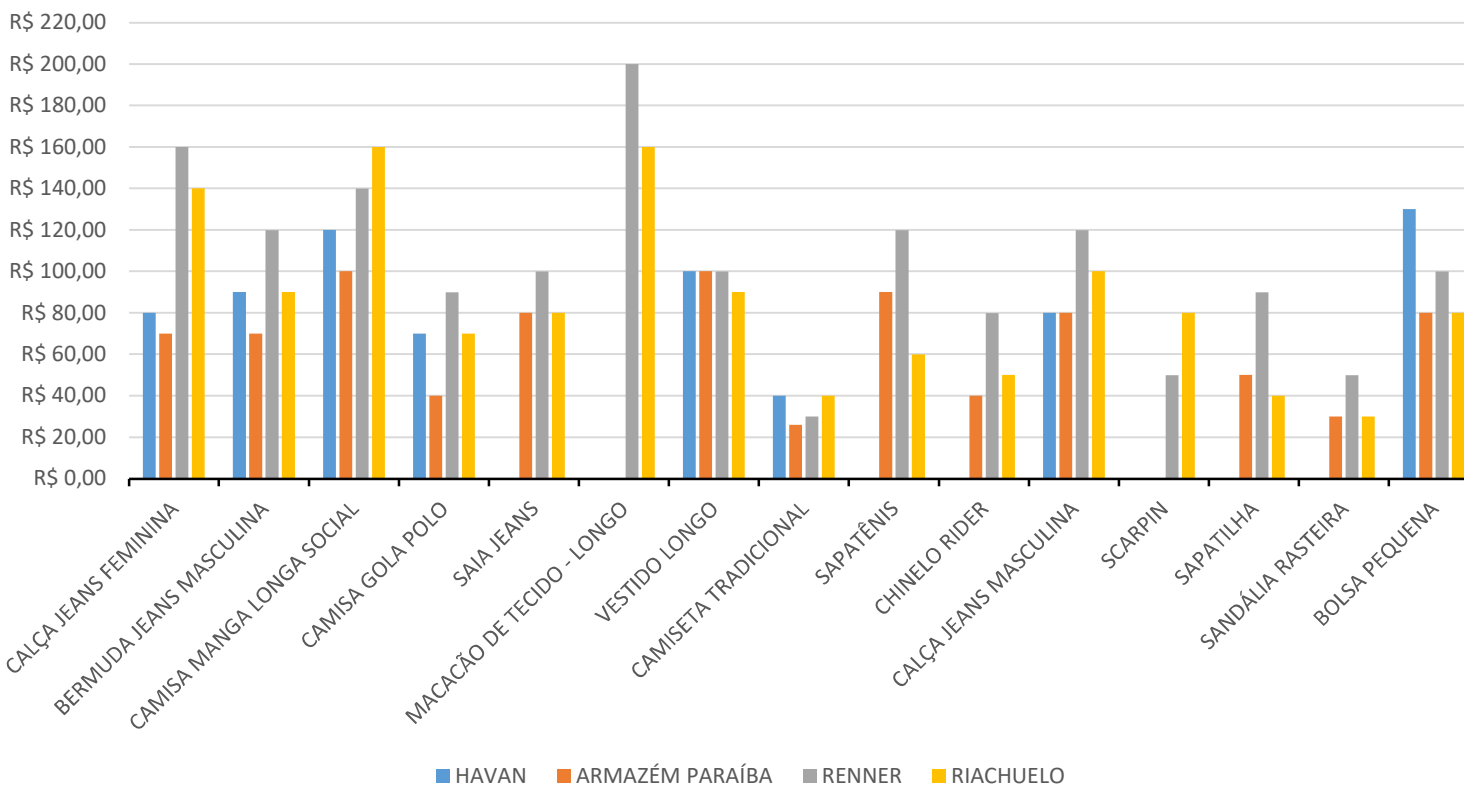

PESQUISA DE DEPARTAMENTOS